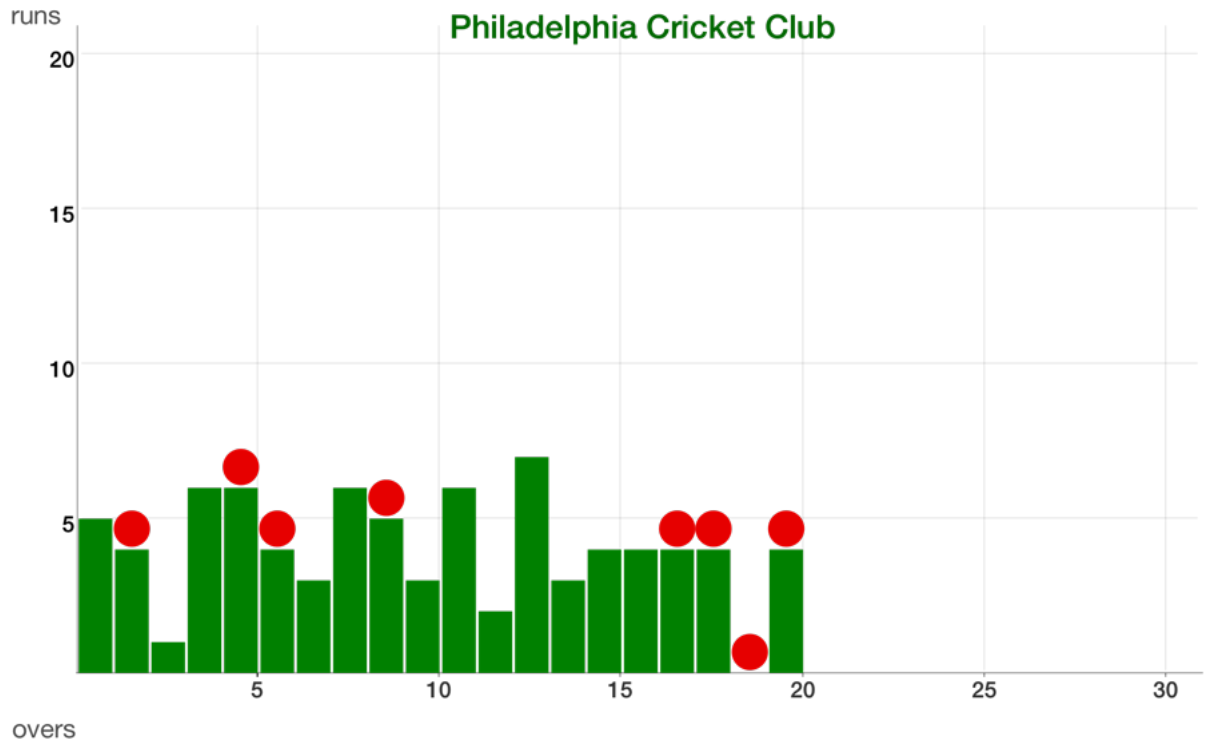

Philadelphia Cricket Club vs West Haven

Philadelphia Cricket Club INNINGS

O	RUNS	WKT	BOWLER	BALL BY BALL
1	5	0	Wh Narayanan,	1wd 3 . 1wd . . . .
2	9	1	Wh Rajamani, Suriya	. . . 1wd 3 . W
3	10	1	Wh Narayanan,	 1
4	16	1	Wh Rajamani, Suriya	. . 2 . 2 1wd 1
5	22	2	Wh Narayanan,	. 1 . 2 3W .
6	26	3	Wh Rajamani, Suriya	3 . W . 1 .
7	29	3	Wh Narayanan,	1 . 1 . . 1
8	35	3	Wh Rajamani, Suriya	1wd . 1wd 2 . 1 . 1
9	40	4	Wh Swarnaa,	2 1 2 W . .
10	43	4	Wh Swarnaa,	. 2 1 . . .
11	49	4	Wh Swarnaa,	1 . 2 1 1 1
12	51	4	Wh Swarnaa,	. 1wd . . . 1 .
13	58	4	Wh Ramaswamy,	2 . 1 . . 1wd 3
14	61	4	Wh Swarnaa,	. 1 1 . 1 .
15	65	4	Wh Ramaswamy,	. 2 . 1wd 1 . .
16	69	4	Wh Swarnaa,	1 . 1 1 . 1
17	73	5	Wh Ramaswamy,	2by 1 1 W . .
18	77	6	Wh Madugula, Raj	. . 2 1 W 1
19	77	7	Wh Ramaswamy,	. W . . . .
20	81	8	Wh Madugula, Raj	1wd . . 1 1 1 W

West Haven INNINGS

O	RUNS	WKT	BOWLER	BALL BY BALL
1	14	0	PCC Marsan, Mark	. 4 4 2 2 2
2	24	1	PCC Nookala, Satish	1 4 1 3 W 1
3	31	1	PCC Marsan, Mark	2lb 2 1 . . 2
4	51	1	PCC Nookala, Satish	1wd 1wd 4 4 1 1wd . 4 4
5	61	1	PCC Marsan, Mark	. 2 4 . 4 .
6	69	2	PCC Ishmail, Riz	1wd W . 2 . 4 1
7	84	2	PCC Spaeth, Chris	. 4 4 1 2 4

Philadelphia Cricket Club vs West Haven

Manhattan