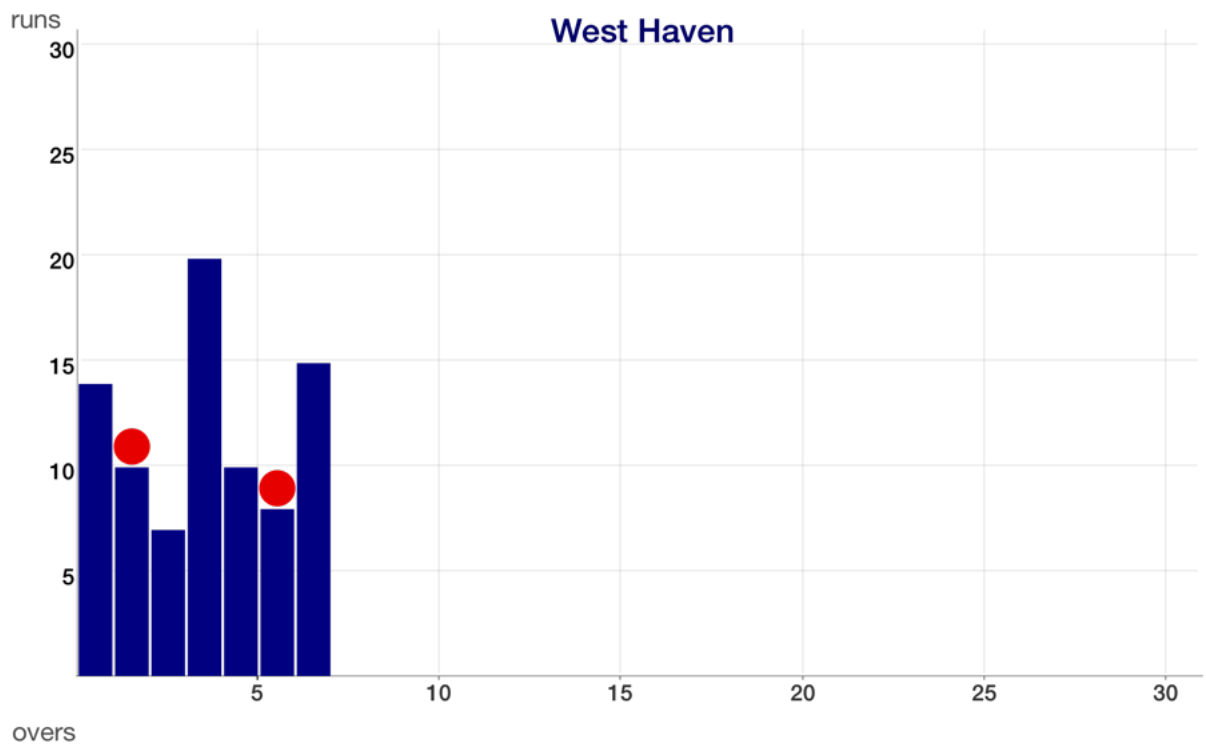

Philadelphia Cricket Club vs West Haven

Philadelphia Cricket Club INNINGS

O	RUNS	WKT	BOWLER	BALL BY BALL
1	5	0	Wh Narayanan,	1wd 3 . 1wd . . . .
2	9	1	Wh Rajamani, Suriya	. . . 1wd 3 . W
3	10	1	Wh Narayanan,	 1
4	16	1	Wh Rajamani, Suriya	. . 2 . 2 1wd 1
5	22	2	Wh Narayanan,	. 1 . 2 3W .
6	26	3	Wh Rajamani, Suriya	3 . W . 1 .
7	29	3	Wh Narayanan,	1 . 1 . . 1
8	35	3	Wh Rajamani, Suriya	1wd . 1wd 2 . 1 . 1
9	40	4	Wh Swarnaa,	2 1 2 W . .
10	43	4	Wh Swarnaa,	. 2 1 . . .
11	49	4	Wh Swarnaa,	1 . 2 1 1 1
12	51	4	Wh Swarnaa,	. 1wd . . . 1 .
13	58	4	Wh Ramaswamy,	2 . 1 . . 1wd 3
14	61	4	Wh Swarnaa,	. 1 1 . 1 .
15	65	4	Wh Ramaswamy,	. 2 . 1wd 1 . .
16	69	4	Wh Swarnaa,	1 . 1 1 . 1
17	73	5	Wh Ramaswamy,	2by 1 1 W . .
18	77	6	Wh Madugula, Raj	. . 2 1 W 1
19	77	7	Wh Ramaswamy,	. W . . . .
20	81	8	Wh Madugula, Raj	1wd . . 1 1 1 W

West Haven INNINGS

O	RUNS	WKT	BOWLER	BALL BY BALL
1	14	0	PCC Marsan, Mark	. 4 4 2 2 2
2	24	1	PCC Nookala, Satish	1 4 1 3 W 1
3	31	1	PCC Marsan, Mark	2lb 2 1 . . 2
4	51	1	PCC Nookala, Satish	1wd 1wd 4 4 1 1wd . 4 4
5	61	1	PCC Marsan, Mark	. 2 4 . 4 .
6	69	2	PCC Ishmail, Riz	1wd W . 2 . 4 1
7	84	2	PCC Spaeth, Chris	. 4 4 1 2 4

Philadelphia Cricket Club vs West Haven

Manhattan