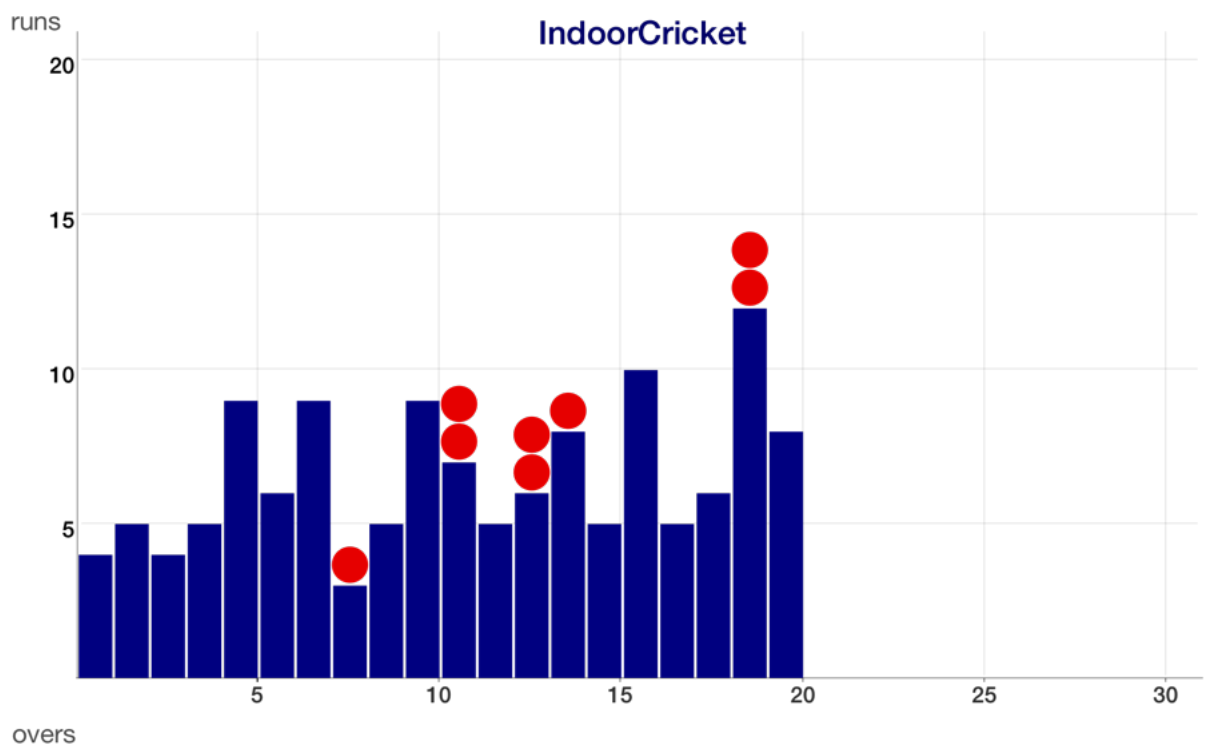

CommonwealthCC vs IndoorCricket

CommonwealthCC INNINGS

O	RUNS	WKT	BOWLER	BALL BY BALL
1	10	0	Arshaad Farrouq	. . 1 1 6 2
2	13	0	Faisal Taj	. 2 . 1 . .
3	25	0	Arshaad Farrouq	1wd 4 . . 2 1 4
4	45	0	Faisal Taj	1 . 4 4 5wd 2 4
5	49	1	Savan Patel	1 . 2 1 . W
6	54	1	Lalta Persaud	. . 4 . 1 .
7	57	1	Savan Patel	1 . 1 1 . .
8	64	2	Lalta Persaud	. 1 . 2 4 W
9	69	2	Savan Patel	1 1 2 . . 1lb
10	75	2	Lalta Persaud	1 . 2 1 2 .
11	76	3	Ryan Persaud	1by . . W . .
12	80	4	Lalta Persaud	W 2 . 1 1 .
13	85	4	Ryan Persaud	1 . 2 1 1 .
14	89	4	Faisal Taj	. . . . 4 .
15	107	4	Ryan Persaud	2 2 5wd 1 1 1 6
16	108	6	Faisal Taj	. 1 W . . W
17	118	6	Arshaad Farrouq	1wd 1 1 3wd 2 1 . 1
18	121	6	Savan Patel	. 1 . 1 . 1
19	129	6	Angelo Gonzales	. 1 1 4 1 1
20	137	6	Arshaad Farrouq	1 2 1wd 1 2 1 .

IndoorCricket INNINGS

O	RUNS	WKT	BOWLER	BALL BY BALL
1	4	0	Nitish Bahadur	1wd 1wd . . . 1 . 1
2	9	0	Fazal Alam	1 . . 1 . 3
3	13	0	Nitish Bahadur	. 1by 1 . 1 1by
4	18	0	Fazal Alam	4 . . . 1 .
5	27	0	deepak	1 . 2 1 1 4
6	33	0	Fazal Alam	. 3wd . . . 1 2
7	42	0	Suarav Mohaptra	2wd 1wd . 2 1 1 2 .
8	45	1	raja kolli	2 . W 1 . .
9	50	1	Mahanth Nani	1 1wd 1 . 2 . .
10	59	1	raja kolli	1 1wd . 2 . 1 4
11	66	3	Mahanth Nani	1W 2 . 1W 1wd 2 .
12	71	3	raja kolli	. 1 1 . 2 1
13	77	5	Mahanth Nani	1 W 2by 2 W 1
14	85	6	raja kolli	W 1wd 2 1 1 1 2
15	90	6	Mahanth Nani	1 . . . 1wd 1 2
16	100	6	Bikram Singh	1wd 1 . 1 4 3 .
17	105	6	deepak	. 2 1 1 1 .
18	111	6	Bikram Singh	. 1 . 4 . 1
19	123	8	Bikram Singh	2 4 1W 1wd 1 1wd 1wd W 1
20	131	8	Bikram Singh	2 2 2 1wd . . 1

CommonwealthCC vs IndoorCricket

Manhattan