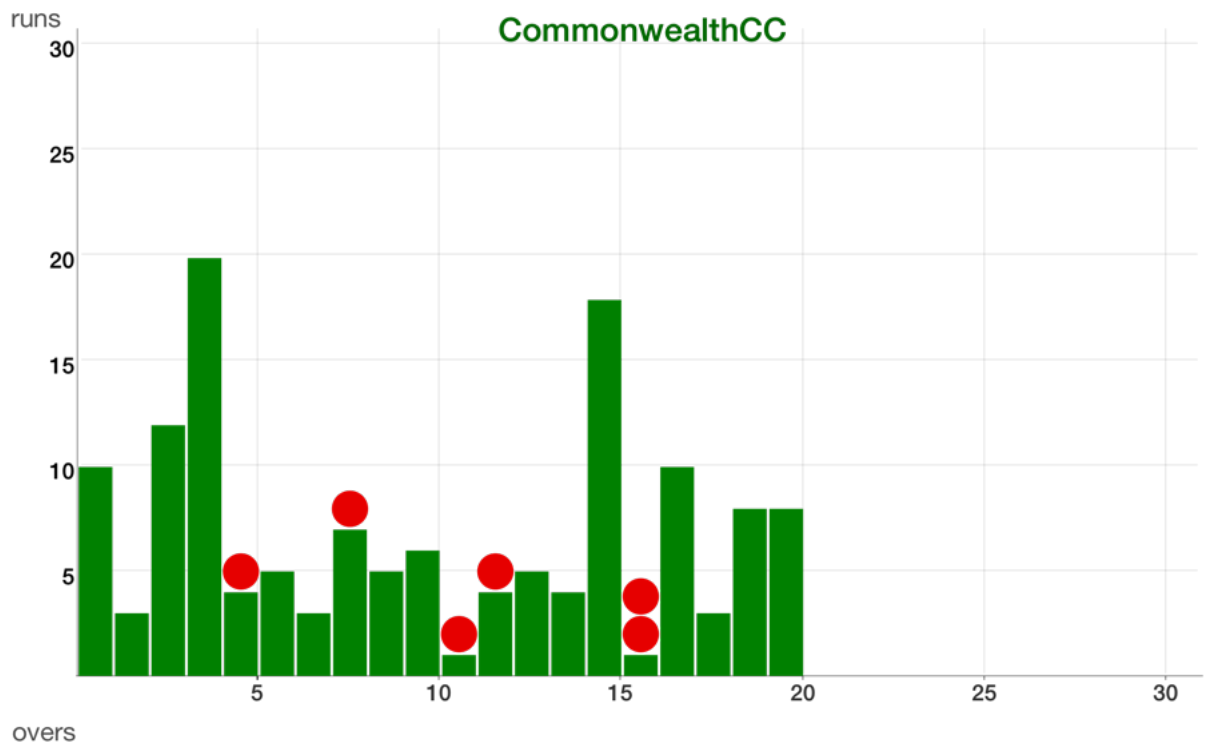

CommonwealthCC vs IndoorCricket

CommonwealthCC INNINGS

O	RUNS	WKT	BOWLER	BALL BY BALL
1	10	0	Arshaad Farrouq	. . 1 1 6 2
2	13	0	Faisal Taj	. 2 . 1 . .
3	25	0	Arshaad Farrouq	1wd 4 . . 2 1 4
4	45	0	Faisal Taj	1 . 4 4 5wd 2 4
5	49	1	Savan Patel	1 . 2 1 . W
6	54	1	Lalta Persaud	. . 4 . 1 .
7	57	1	Savan Patel	1 . 1 1 . .
8	64	2	Lalta Persaud	. 1 . 2 4 W
9	69	2	Savan Patel	1 1 2 . . 1lb
10	75	2	Lalta Persaud	1 . 2 1 2 .
11	76	3	Ryan Persaud	1by . . W . .
12	80	4	Lalta Persaud	W 2 . 1 1 .
13	85	4	Ryan Persaud	1 . 2 1 1 .
14	89	4	Faisal Taj	. . . . 4 .
15	107	4	Ryan Persaud	2 2 5wd 1 1 1 6
16	108	6	Faisal Taj	. 1 W . . W
17	118	6	Arshaad Farrouq	1wd 1 1 3wd 2 1 . 1
18	121	6	Savan Patel	. 1 . 1 . 1
19	129	6	Angelo Gonzales	. 1 1 4 1 1
20	137	6	Arshaad Farrouq	1 2 1wd 1 2 1 .

IndoorCricket INNINGS

O	RUNS	WKT	BOWLER	BALL BY BALL
1	4	0	Nitish Bahadur	1wd 1wd . . . 1 . 1
2	9	0	Fazal Alam	1 . . 1 . 3
3	13	0	Nitish Bahadur	. 1by 1 . 1 1by
4	18	0	Fazal Alam	4 . . . 1 .
5	27	0	deepak	1 . 2 1 1 4
6	33	0	Fazal Alam	. 3wd . . . 1 2
7	42	0	Suarav Mohaptra	2wd 1wd . 2 1 1 2 .
8	45	1	raja kolli	2 . W 1 . .
9	50	1	Mahanth Nani	1 1wd 1 . 2 . .
10	59	1	raja kolli	1 1wd . 2 . 1 4
11	66	3	Mahanth Nani	1W 2 . 1W 1wd 2 .
12	71	3	raja kolli	. 1 1 . 2 1
13	77	5	Mahanth Nani	1 W 2by 2 W 1
14	85	6	raja kolli	W 1wd 2 1 1 1 2
15	90	6	Mahanth Nani	1 . . . 1wd 1 2
16	100	6	Bikram Singh	1wd 1 . 1 4 3 .
17	105	6	deepak	. 2 1 1 1 .
18	111	6	Bikram Singh	. 1 . 4 . 1
19	123	8	Bikram Singh	2 4 1W 1wd 1 1wd 1wd W 1
20	131	8	Bikram Singh	2 2 2 1wd . . 1

CommonwealthCC vs IndoorCricket

Manhattan